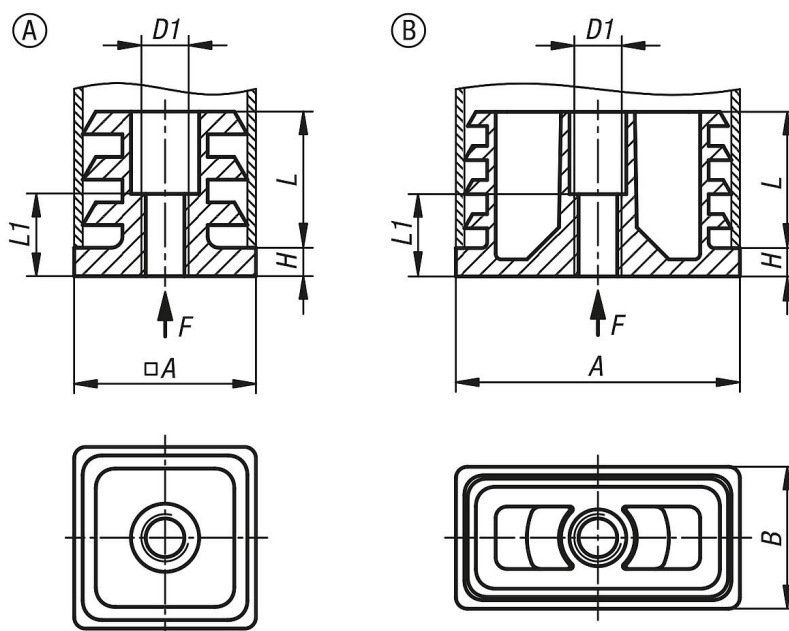

Zaślepki gwintowane z tworzywa sztucznego do rur kwadratowych

Opis artykułu/ilustracje produktu

Opis

Materiał:
Korpus poliamidowy.

Wersja:
Korpus czarny.

Wskazówka:
Zaślepki ułatwiają montaż stopek wahliwych i wychylnych w nogach z rury okrągłej.

Montaż:
Można wcisnąć je ręką lub wbić miękkim młotkiem.

Rysunki

Przegląd artykułów

Zaślepki gwintowane z tworzywa sztucznego do rur kwadratowych

Nr Zamówienia	Forma	Typ formy	A	B	D1	H	L	L1	Obciążalność maks. kN (tylko przy obciążeniu statycznym)	Odpowiedni do
K2031.2020081520	A	kwadratowy	20	-	M8	5	16,5	14,5	2	20x20x1,5-2
K2031.2222081520	A	kwadratowy	22	-	M8	5	16,5	14,5	2	22x22x1,5-2
K2031.2525081520	A	kwadratowy	25	-	M8	5	16,5	14,5	2	25x25x1,5-2
K2031.3030081520	A	kwadratowy	30	-	M8	5	16,5	14,5	2	30x30x1,5-2
K2031.3030082530	A	kwadratowy	30	-	M8	5	16,5	14,5	2	30x30x2,5-3
K2031.3232081520	A	kwadratowy	32	-	M8	5	24	14,5	2	32x32x1,5-2
K2031.3434081520	A	kwadratowy	34	-	M8	5	24	14,5	2	34x34x1,5-2
K2031.3535081520	A	kwadratowy	35	-	M8	5	24	14,5	2	35x35x1,5-2
K2031.3838081520	A	kwadratowy	38	-	M8	5	24	14,5	2	38x38x1,5-2
K2031.4040081520	A	kwadratowy	40	-	M8	5	24	14,5	2	40x40x1,5-2
K2031.4040082530	A	kwadratowy	40	-	M8	5	24	14,5	2	40x40x2,5-3
K2031.4545081520	A	kwadratowy	45	-	M8	5	24	14,5	2	45x45x1,5-2
K2031.5050081520	A	kwadratowy	50	-	M8	5	24	14,5	2	50x50x1,5-2