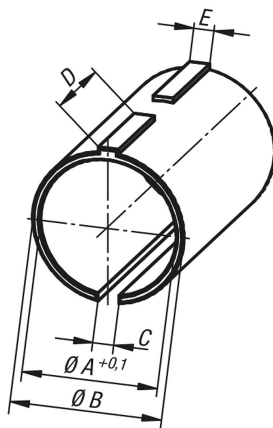

## Tulejki redukcyjne okrągłe

Opis artykułu/ilustracje produktu

### Opis

**Materiał:**  
Termoplast.

**Wersja:**  
czarny.

**Wskazówka:**  
Stosowanie tulejek redukcyjnych umożliwia mocowanie mniejszych rur lub połączenie rury okrągłej z kwadratową.

### Przegląd artykułów

Nr Zamówienia	Wersja 2	A	B	C	D	E	L
K0492.01812	do rur okrągłych	12,25	18	2,5	11,9	2,4	30
K0492.01814	do rur okrągłych	14,25	18	2,5	11,9	2,4	30
K0492.01815	do rur okrągłych	15,25	18	2,5	11,9	2,4	30
K0492.01816	do rur okrągłych	16,25	18	2,5	11,9	2,4	30
K0492.03020	do rur okrągłych	20,25	30	3,5	18,9	3,4	45
K0492.03025	do rur okrągłych	25,25	30	3,5	18,9	3,4	45